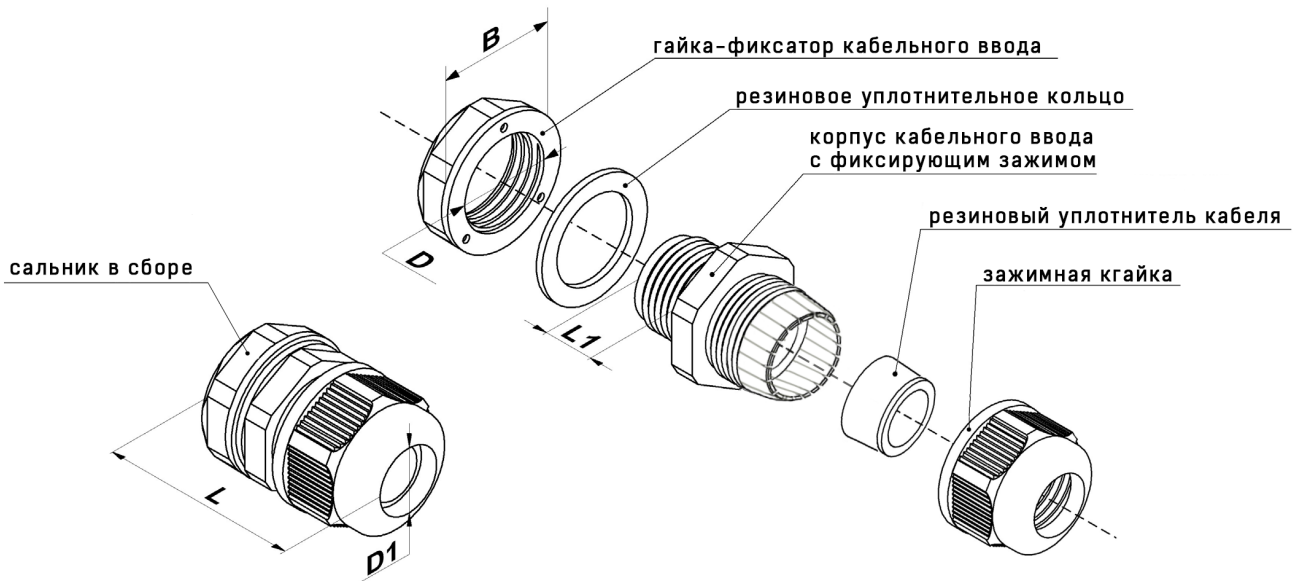

Сальники PG
 габаритные и
 установочные размеры
 Степень защиты – IP54.
 Цвет – серый.

Наименование	Размеры, мм							Диаметр кабеля, мм
	B	D	D1	D2	L	L1	L2	
PG 7	19	12	7	21	31	8	5	5–6
PG 9	22	15	10	24	33	8	5	6–7
PG 11	24	18	11	26	36	7	5	7–9
PG 13.5	27	20	12	29	38	7,5	6,5	7–11
PG 16	30	22	13	33	42	9	6	9–13
PG 19	29	24	19	32	39	10	5,2	12–15
PG 21	35,5	28	19	38,5	51	11	7	15–18
PG 29	46	36	25	50	52	10	6,5	18–24
PG 36	60	47	32	66	65	13	7,5	24–32
PG 42	64,5	54	38	72	66	12	8	30–40
PG 48	70	59	45	78	66	13	8	36–44
PG 63	82,5	71	65	91,2	83	29	9	42–50