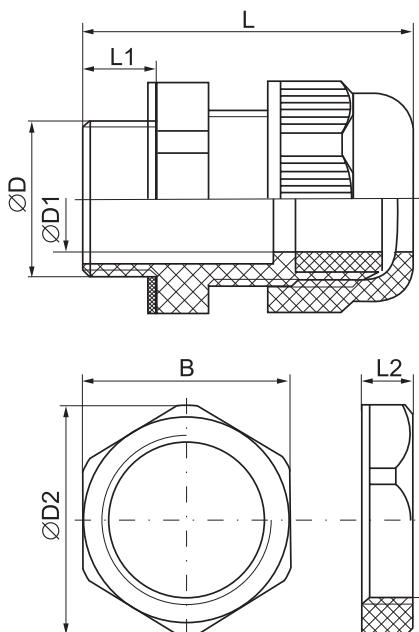

Сальники PG
 габаритные и
 установочные размеры
 Степень защиты – IP54.
 Цвет – серый.

Наименование	Размеры, мм							Диаметр кабеля, мм
	B	D	D1	D2	L	L1	L2	
PG 7	19	12	7	21	31	8	5	5–6
PG 9	22	15	10	24	33	8	5	6–7
PG 11	24	18	11	26	36	7	5	7–9
PG 13.5	27	20	12	29	38	7,5	6,5	7–11
PG 16	30	22	13	33	42	9	6	9–13
PG 19	29	24	19	32	39	10	5,2	12–15
PG 21	35,5	28	19	38,5	51	11	7	15–18
PG 29	46	36	25	50	52	10	6,5	18–24
PG 36	60	47	32	66	65	13	7,5	24–32
PG 42	64,5	54	38	72	66	12	8	30–40
PG 48	70	59	45	78	66	13	8	36–44
PG 63	82,5	71	65	91,2	83	29	9	42–50