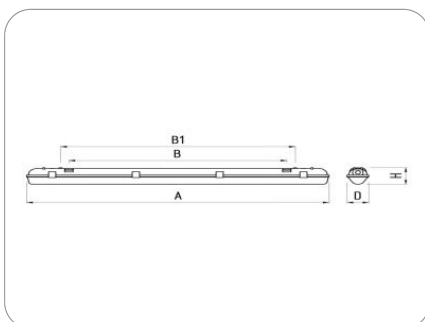

### ХАРАКТЕРИСТИКИ

Количество ламп 1x18 Вт  
 Тип лампы ЛЛ T8 G13  
 Оптическая система Прозрачный  
 Степень защиты IP65  
 Класс защиты I класс  
 Климатическое исполнение УХЛ2  
 Коэффициент мощности ≥0,96  
 Способ монтажа На потолок, На стену, На шинопровод, На тросах  
 Блок аварийного питания нет