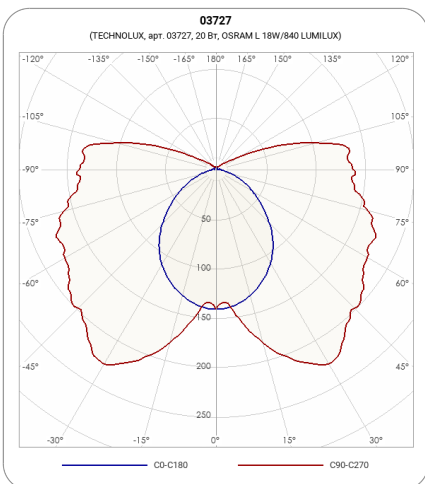

### ХАРАКТЕРИСТИКИ

Количество ламп 1x18 Вт  
 Тип лампы ЛЛ T8 G13  
 Оптическая система Прозрачный  
 Степень защиты IP65  
 Класс защиты I класс  
 Климатическое исполнение УХЛ2  
 Коэффициент мощности ≥0,96  
 Способ монтажа На потолок, На стену, На шинопровод, На тросах  
 Блок аварийного питания нет