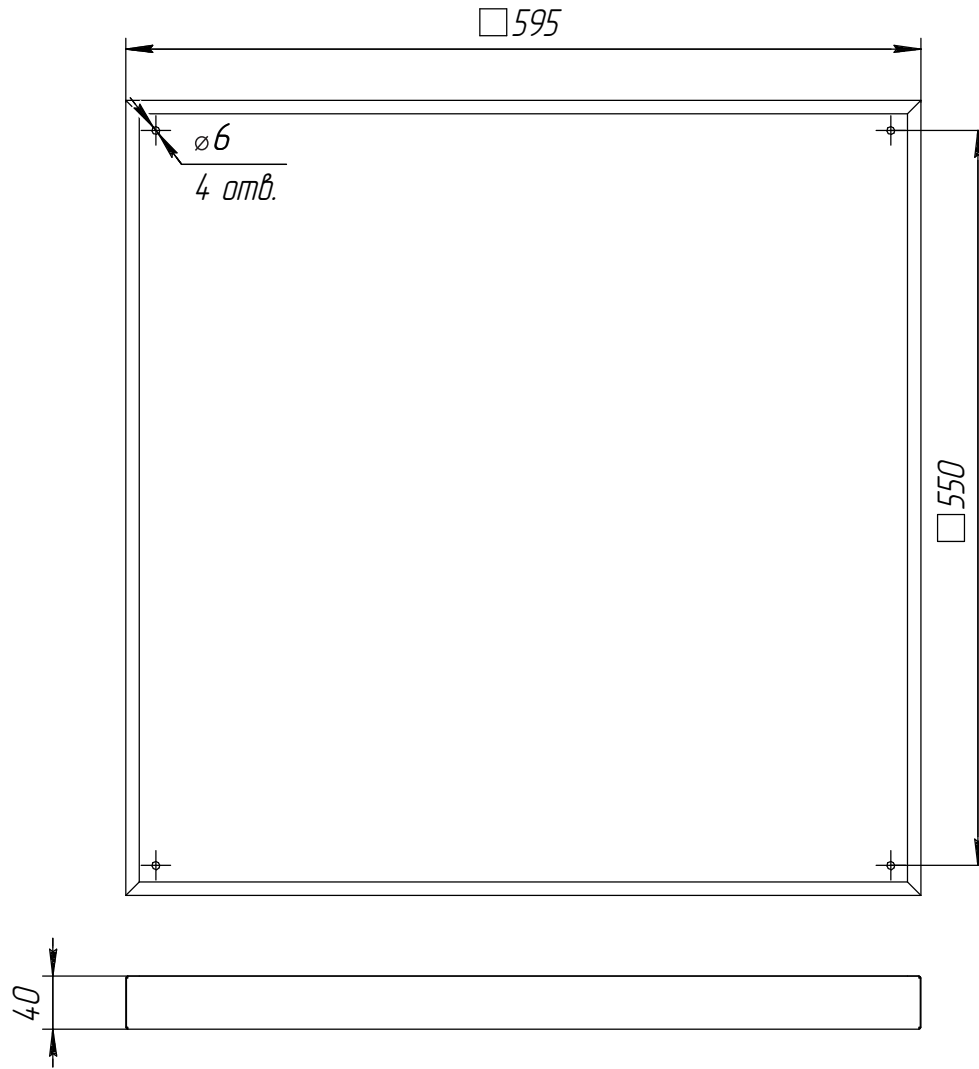

Байкал-ХХ-ХХХХ-ХХ-ХХХХ-ХХ

Перв. примен.

Справ. №

Подп. и дата

Инд. № дудл.

Взам. инв. №

Подп. и дата

Инд. № подл.

				Байкал ХХ.ХХХХ.ХХ-ХХХХ ГЧ				
Изм.	Лист	№ докум.	Подп.	Дата	Светильник светодиодный	Лит.	Масса	Масштаб
Разраб.					Байкал-ХХ.ХХХХ.ХХ-ХХХХ		3,2	1:4
Пров.					Габаритный чертеж	Лист	Листов	1
Т.контр.						АО "Дюрэи"		
И.контр.								
Утв.								