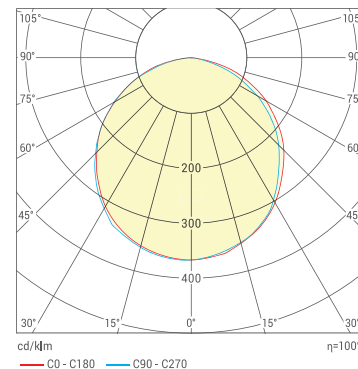

KCC

Артикул	Мощность, Вт	Световой поток, лм	Размеры светильника, мм
ULPD36W60-04	36	3600	595x595x19
ULPC36W60-04	36	3600	595x595x19

www.wolta.ru

Контактный телефон: +7 /495/ 651 87 22

WOLTA®