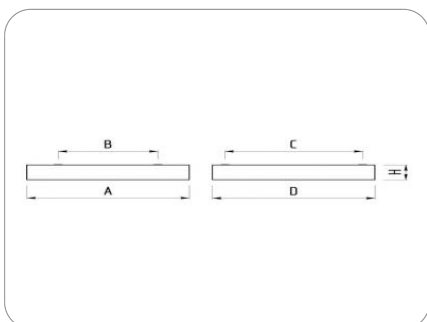

Количество ламп	4x18 Вт
Тип лампы	ЛЛ T8 G13
Оптическая система	Растр
Степень защиты	IP20
Класс защиты	I класс
Габаритные размеры (ДхШхВ), мм	620x620x85
Климатическое исполнение	УХЛ4
Коэффициент мощности	≥0,96
Способ монтажа	На потолок, На стену
Блок аварийного питания	нет