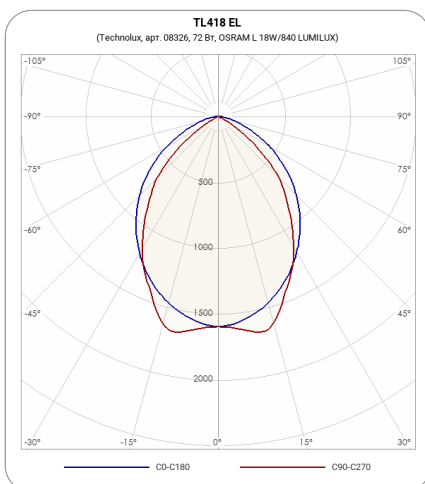

СВЕТИЛЬНИК TL418 EL

230V
50Hz

IP20

EL

cos φ
≥0,96

КП
<5%

Модель	TL418 EL
Артикул	08326

ХАРАКТЕРИСТИКИ

Количество ламп	4x18 Вт
Тип лампы	ЛЛ T8 G13
Оптическая система	Растр
Степень защиты	IP20
Класс защиты	I класс
Габаритные размеры (ДхШхВ), мм	620x620x85
Климатическое исполнение	УХЛ4
Коэффициент мощности	≥0,96
Способ монтажа	На потолок, На стену
Блок аварийного питания	нет