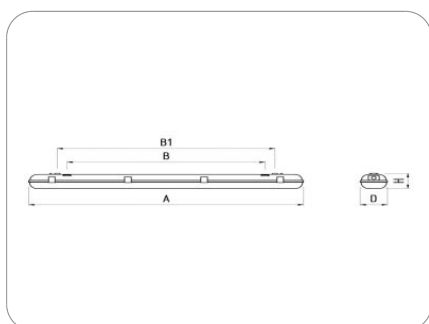

СВЕТИЛЬНИК TLWP258 PC EL

Модель TLWP258 PC EL
 Артикул **01167**

ХАРАКТЕРИСТИКИ

Количество ламп 2x58 Вт
 Тип лампы T8 (G13) T8 G13
 Оптическая система Прозрачный
 Степень защиты IP65
 Класс защиты I класс
 Габаритные размеры (ДxШxВ), мм 1563x135x105
 Климатическое исполнение УХЛ2
 Коэффициент мощности >=0,96
 Способ монтажа на потолок, на стену, на лоток, на тросах
 Блок аварийного питания нет