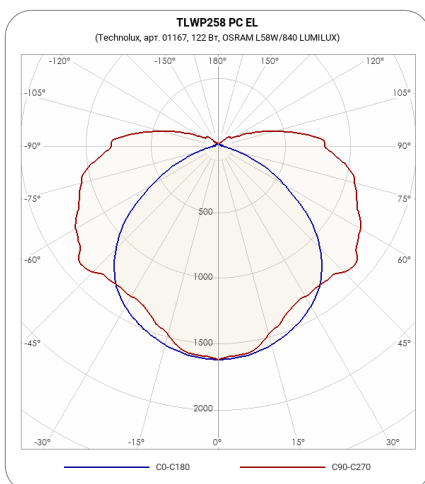

СВЕТИЛЬНИК TLWP258 PC EL

Модель TLWP258 PC EL
 Артикул **01167**

ХАРАКТЕРИСТИКИ

Количество ламп 2x58 Вт
 Тип лампы T8 (G13) T8 G13
 Оптическая система Прозрачный
 Степень защиты IP65
 Класс защиты I класс
 Габаритные размеры (ДxШxВ), мм 1563x135x105
 Климатическое исполнение УХЛ2
 Коэффициент мощности >=0,96
 Способ монтажа на потолок, на стену, на лоток, на тросах
 Блок аварийного питания нет