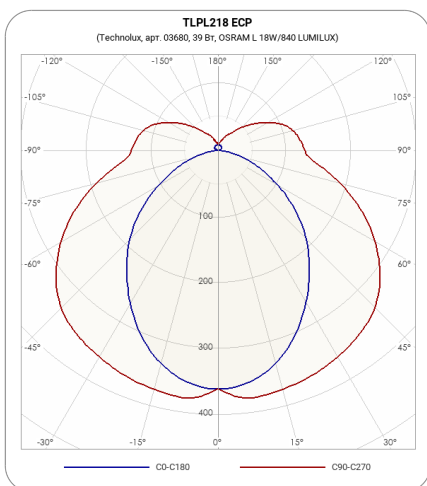

### ХАРАКТЕРИСТИКИ

Количество ламп 2x18 Вт  
 Тип лампы ЛЛ T8 G13  
 Степень защиты IP20  
 Класс защиты I класс  
 Габаритные размеры (ДхШхВ), мм 624x142x57  
 Климатическое исполнение УХЛ4  
 Коэффициент мощности ≥0,96  
 Способ монтажа На потолок, На стену, На лоток, На тросах  
 Блок аварийного питания нет