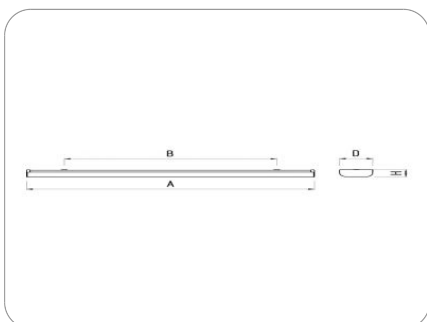

### ХАРАКТЕРИСТИКИ

Количество ламп 2x18 Вт  
 Тип лампы ЛЛ T8 G13  
 Степень защиты IP20  
 Класс защиты I класс  
 Габаритные размеры (ДхШхВ), мм 624x142x57  
 Климатическое исполнение УХЛ4  
 Коэффициент мощности ≥0,96  
 Способ монтажа На потолок, На стену, На лоток, На тросах  
 Блок аварийного питания нет