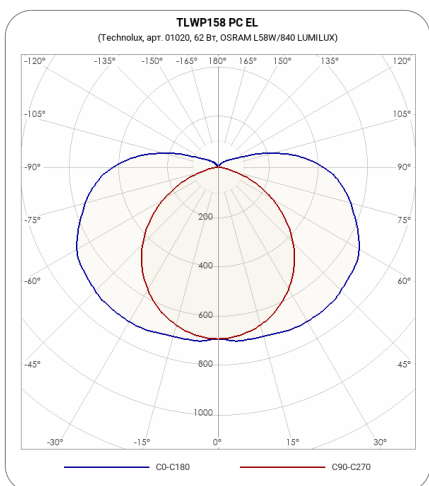

СВЕТИЛЬНИК TLWP158 PC EL

Модель	TLWP158 PC EL
Артикул	01020

ХАРАКТЕРИСТИКИ

Количество ламп	1x58 Вт
Тип лампы	T8 (G13) T8 G13
Оптическая система	Прозрачный
Степень защиты	IP65
Класс защиты	I класс
Габаритные размеры (ДxШxВ), мм	1563x102x105
Климатическое исполнение	УХЛ2
Коэффициент мощности	>=0,96
Способ монтажа	на потолок, на стену, на лоток, на тросах
Блок аварийного питания	нет