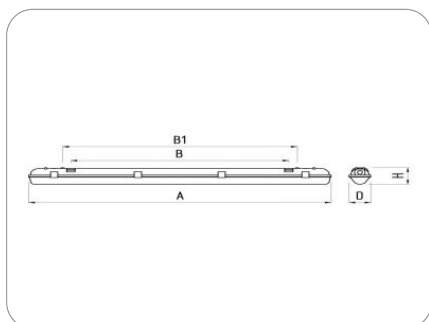

СВЕТИЛЬНИК TLWP158 PC EL

Модель	TLWP158 PC EL
Артикул	01020

ХАРАКТЕРИСТИКИ

Количество ламп	1x58 Вт
Тип лампы	T8 (G13) T8 G13
Оптическая система	Прозрачный
Степень защиты	IP65
Класс защиты	I класс
Габаритные размеры (ДxШxВ), мм	1563x102x105
Климатическое исполнение	УХЛ2
Коэффициент мощности	>=0,96
Способ монтажа	на потолок, на стену, на лоток, на тросах
Блок аварийного питания	нет