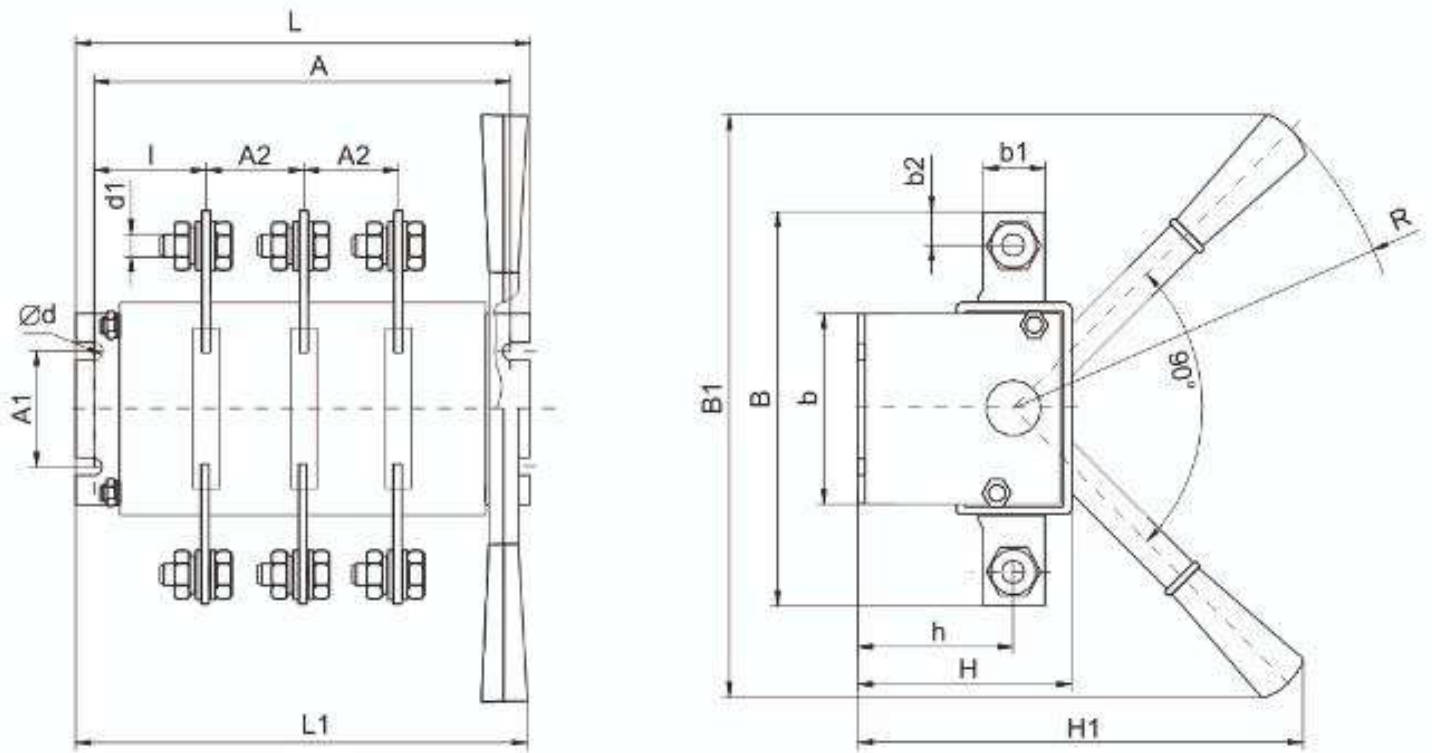

Выключатель-разъединитель на одно направление трехполюсный с боковой рукояткой.

Выключатель-разъединитель на два направления трехполюсный с боковой рукояткой.

Рисунок 1. Габаритные и установочные размеры устройств.