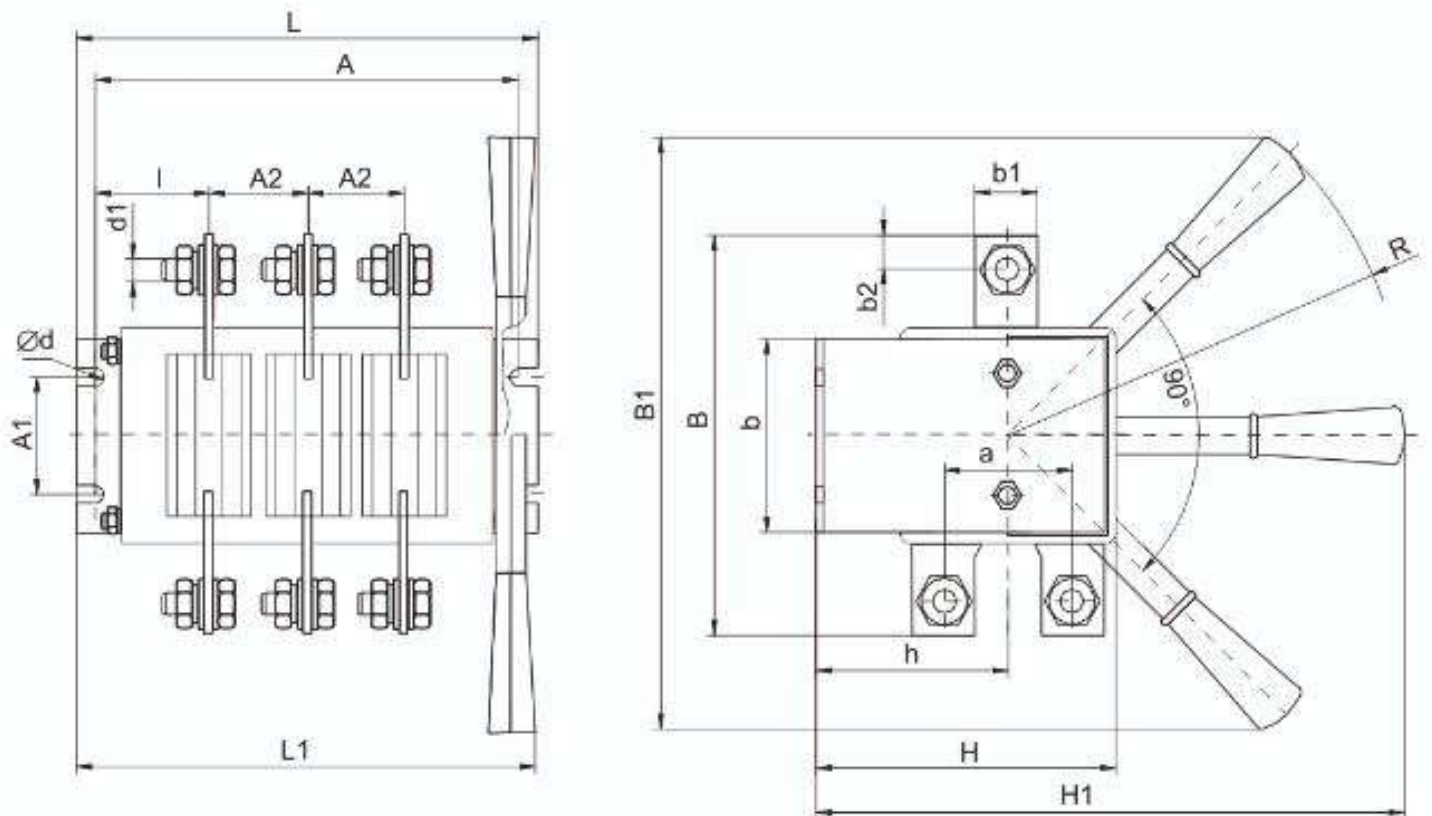

Выключатель-разъединитель на одно направление трехполюсный с боковой рукояткой.

Выключатель-разъединитель на два направления трехполюсный с боковой рукояткой.

Рисунок 1. Габаритные и установочные размеры устройств.