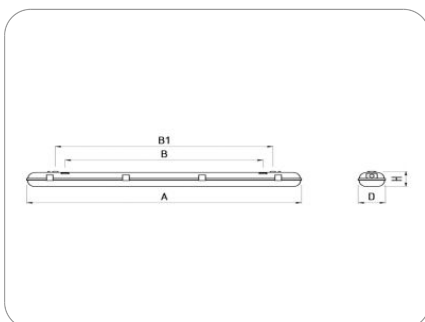

СВЕТИЛЬНИК TLWP218 PC ECP

Модель	TLWP218 PC ECP
Артикул	02935

ХАРАКТЕРИСТИКИ

Количество ламп	2x18 Вт
Тип лампы	ЛЛ T8 G13
Оптическая система	Прозрачный
Степень защиты	IP65
Класс защиты	I класс
Климатическое исполнение	УХЛ2
Коэффициент мощности	≥0,96
Способ монтажа	На потолок, На стену, На шинопровод, На тросах
Блок аварийного питания	нет