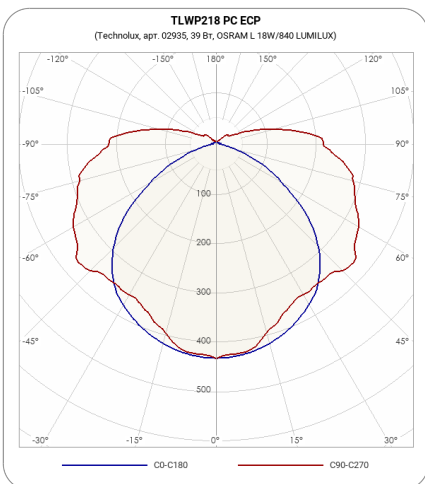

СВЕТИЛЬНИК TLWP218 PC ECP

Модель	TLWP218 PC ECP
Артикул	02935

ХАРАКТЕРИСТИКИ

Количество ламп	2x18 Вт
Тип лампы	ЛЛ T8 G13
Оптическая система	Прозрачный
Степень защиты	IP65
Класс защиты	I класс
Климатическое исполнение	УХЛ2
Коэффициент мощности	≥0,96
Способ монтажа	На потолок, На стену, На шинопровод, На тросах
Блок аварийного питания	нет