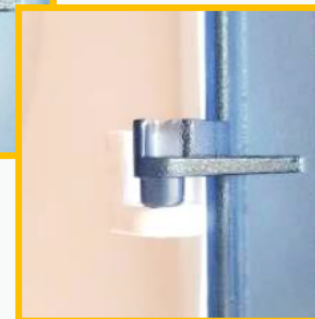

Специальные петли для быстрого снятия дверцы (снимается при открытой дверце)